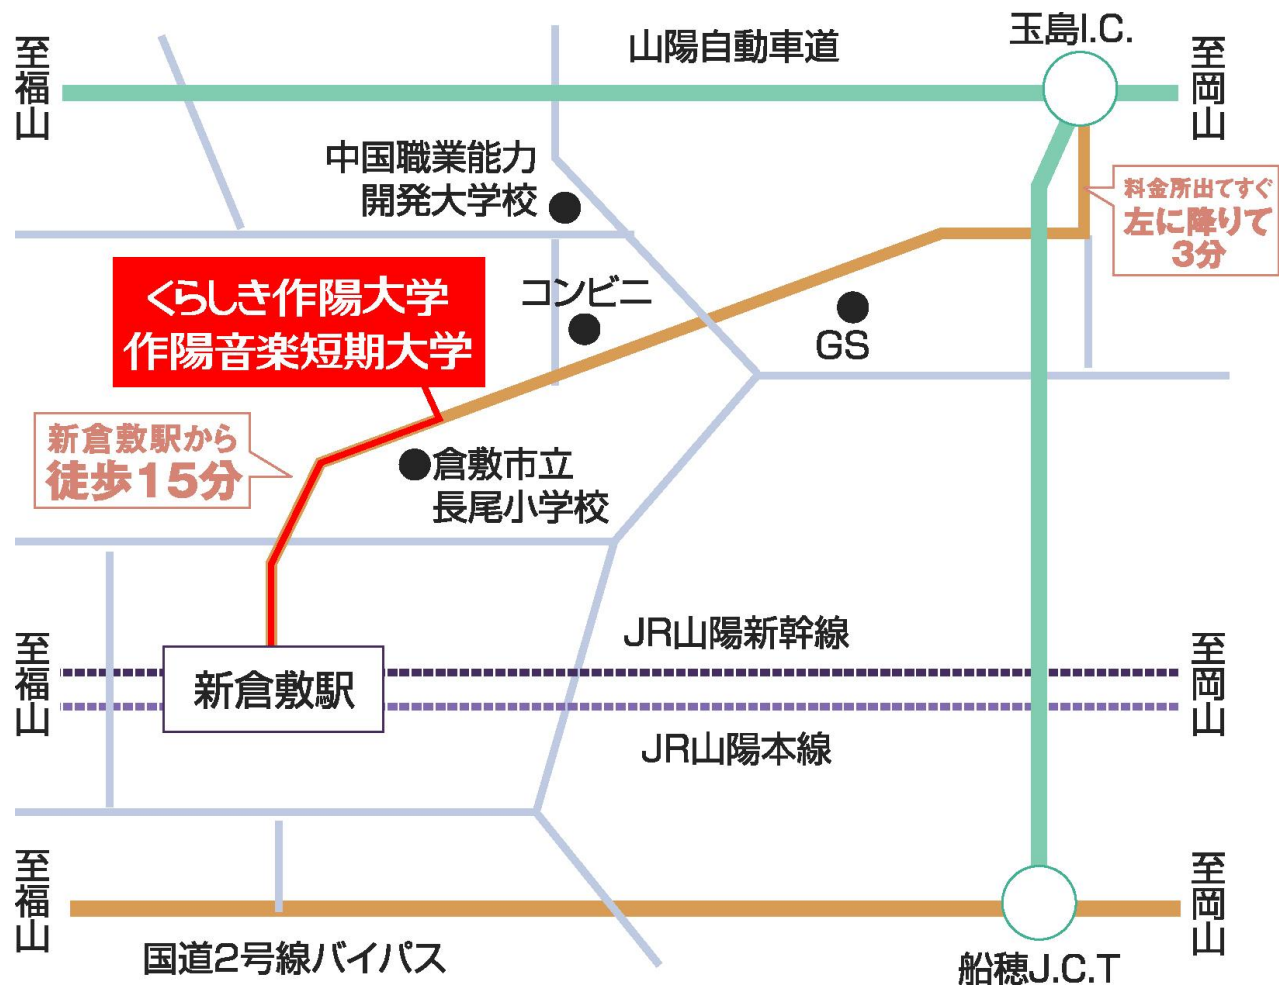

くらしき作陽大学 キャンパス建物配置図

くらしき作陽大学 アクセスマップ

◆新倉敷駅の改札口を右へ進むと「北口」へ出ます。

くらしき作陽大学 アクセスマップ

JR路線図